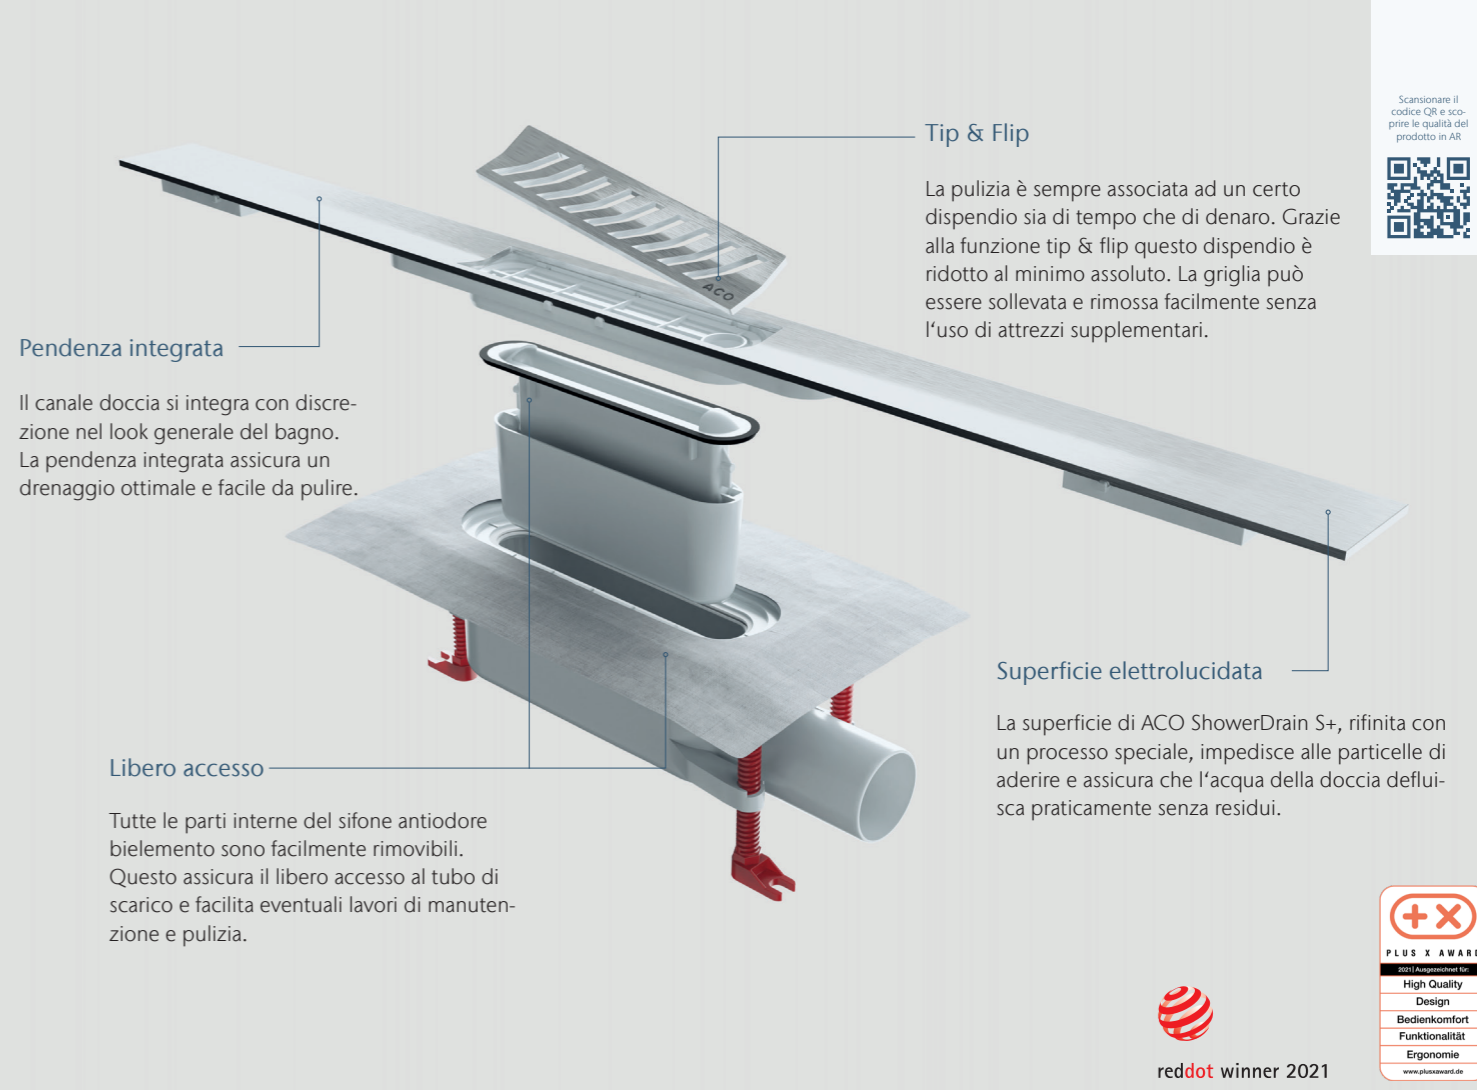

ACO Showerdrain S+

Sorprendentemente semplice

ACO AG
8754 - Netstal
Tel. 055 645 53 00
www.aco.ch/it/showerdrain

reddot winner 2021